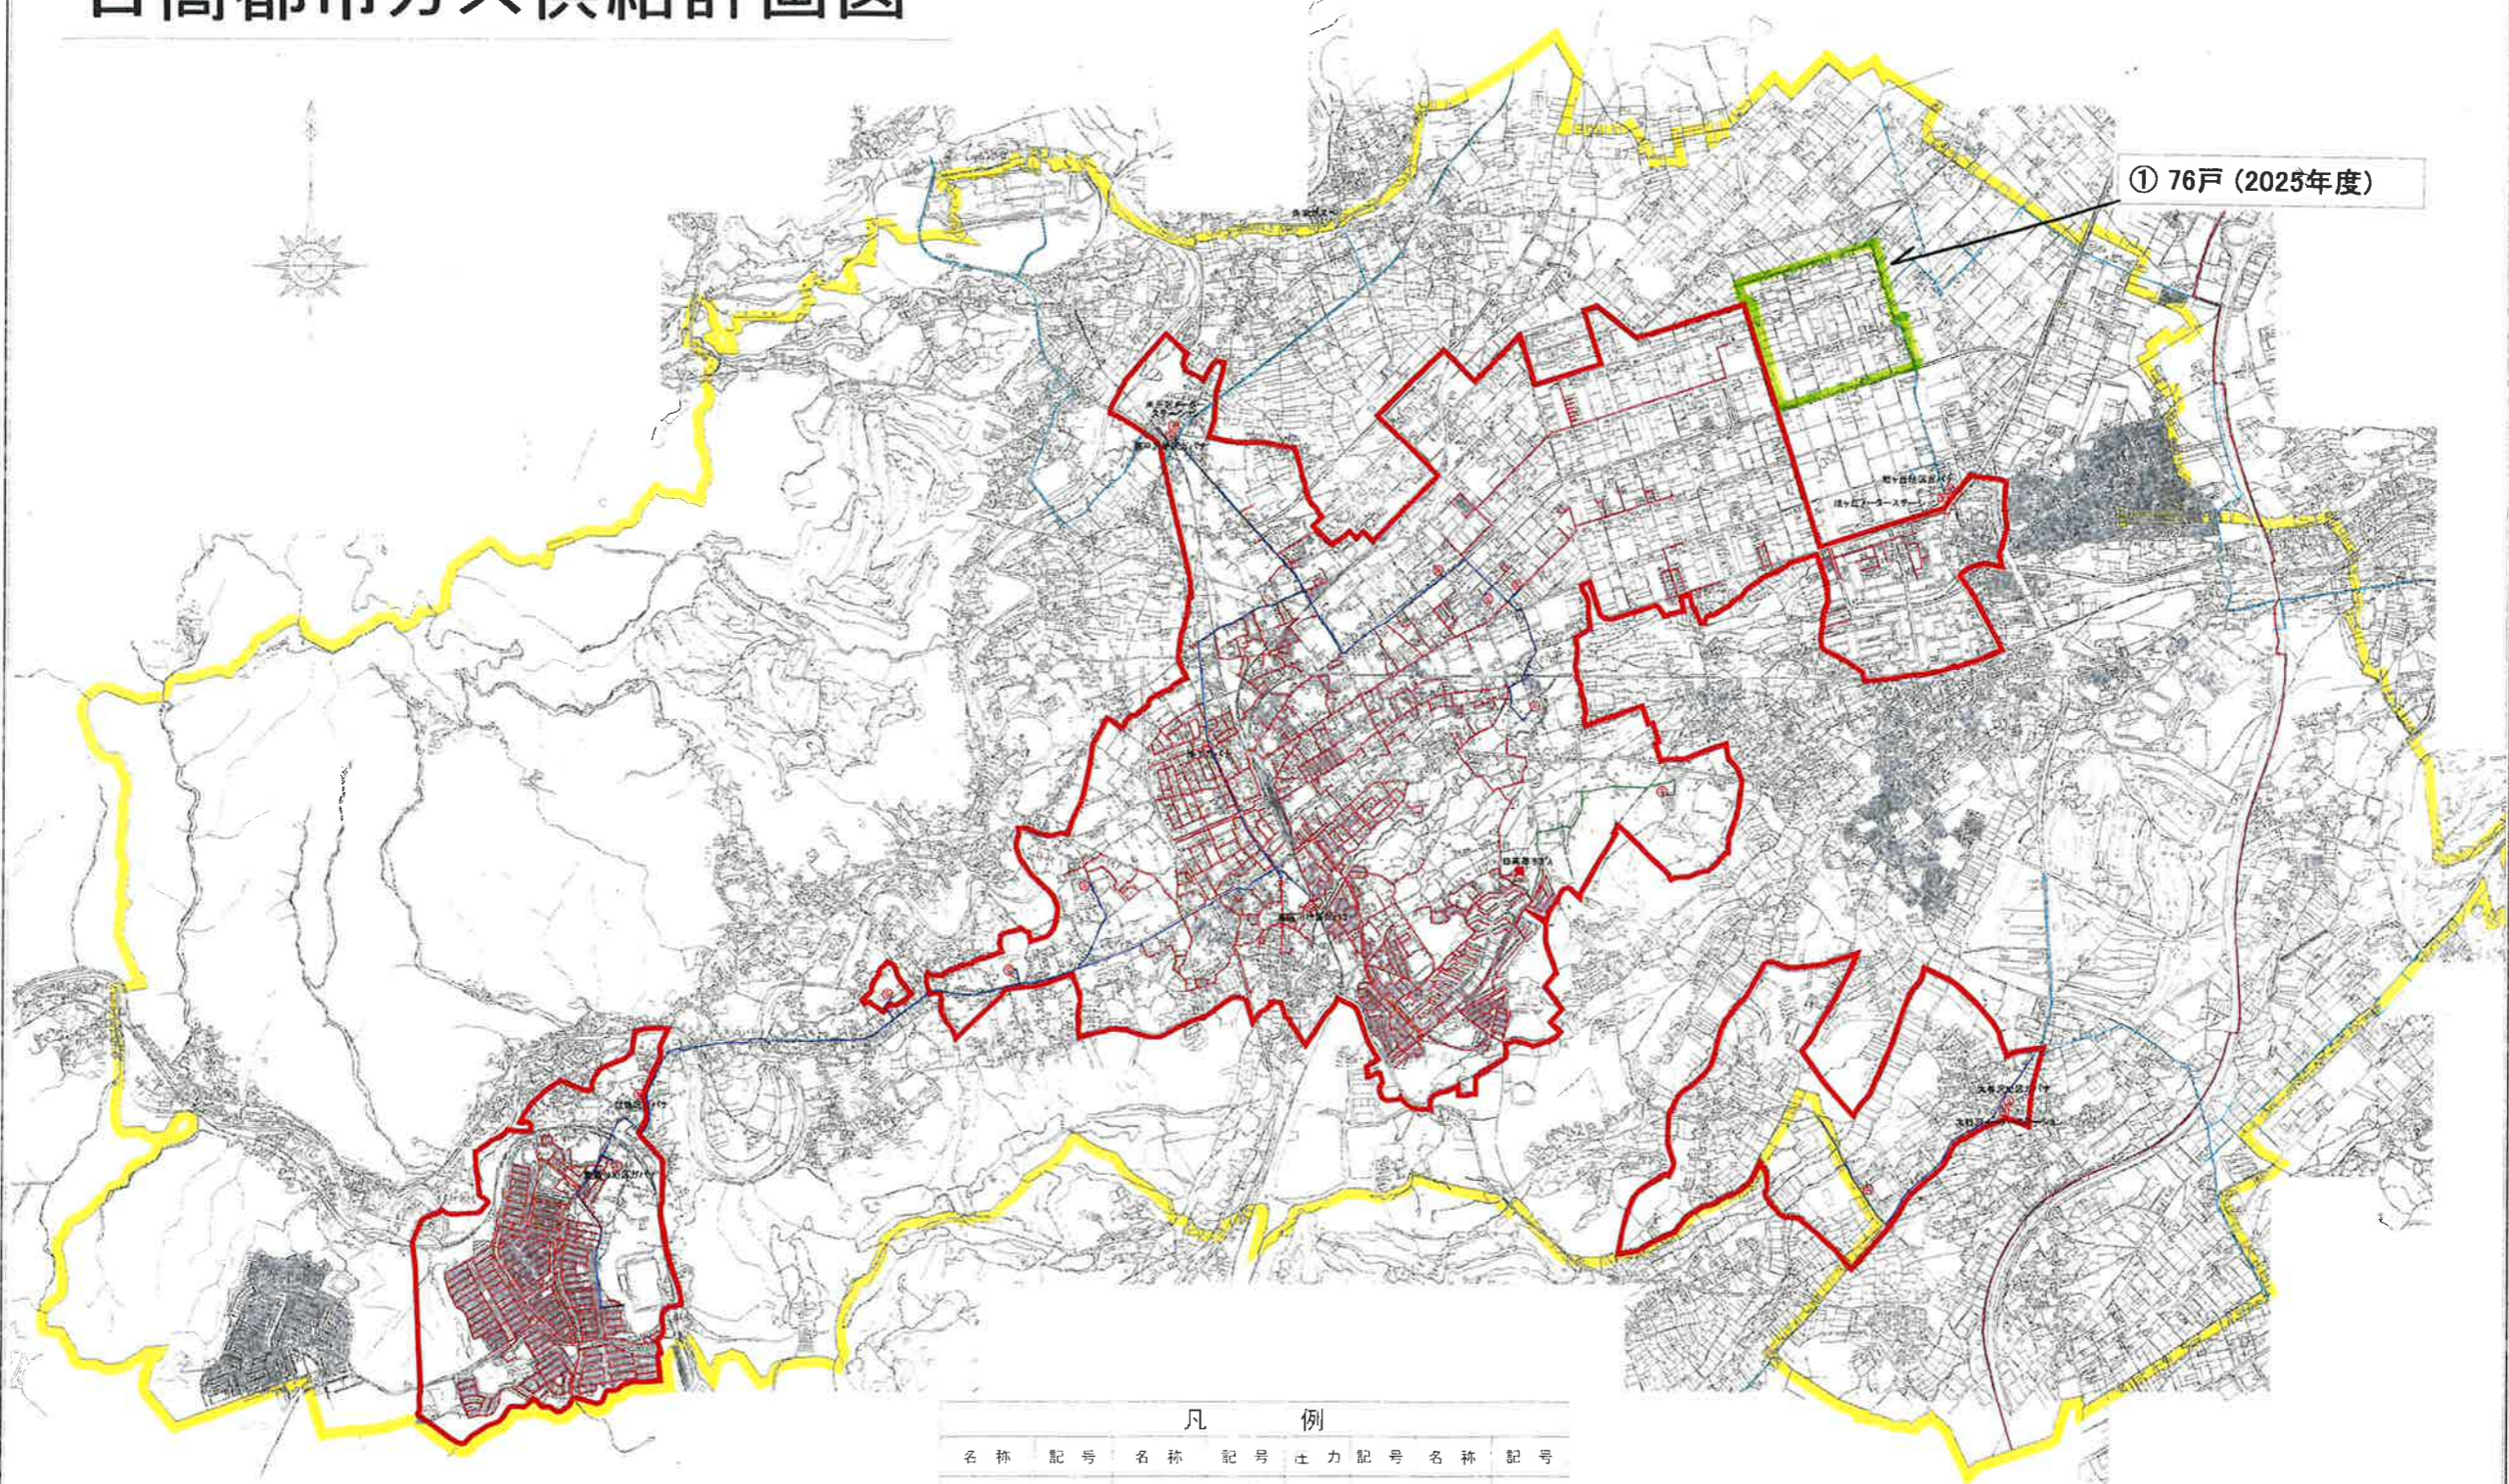

第7表

# 日高都市ガス供給計画図

令和六年三月作成

東京技工株調整

凡 例							
名称	記号	名称	記号	名称	記号	名称	記号
行政境	黄色線	本社	赤線	中庄	青線	武斗ガスライン	青線
供給区域	赤線	カバナ	◎	中間庄	緑線	菅石ライン	赤線
		メーター ステーション	M	低庄	赤線		

日高都市ガス株式会社

1 : 15,000  
0 500 1,000 2,000m

令和 年 月 日補正